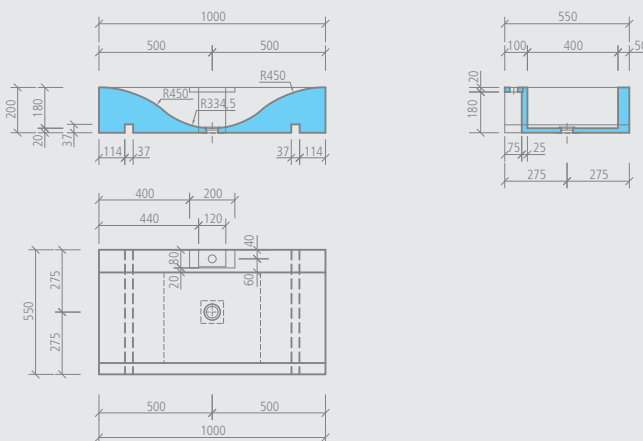

+ 1 Baignoire avec garniture d'écoulement et de trop-plein, branchement DN 40/50, regard de visite pour armature.

- Fundo Fino exclusive, grille
- Fundo Fino élégant, cadre

m² Sanbath Wave, baignoire:

- Intérieur : env. 2,90 m²
- Circonférence extérieure : env. 3,40 m²

Dessin technique

wedi Sanbath *Wave* | vasque

Désignation	Longueur x Largeur x Hauteur	Unité cond.	N° de commande
wedi Sanbath Wave, vasque	1000 x 550 x 200 mm	1 pièce	07-36-03/000

! Le lavabo est prêt pour le montage du siphon (1 ¼") et de la robinetterie.

+ 1 lavabo

- 1 support mural (uniquement pour montage encastré)

m² Sanbath Wave, vasque:

- Circonférence : env. 1,50 m²

Dessin technique

wedi Sanbath Wave | colonne de douche

Désignation	Hauteur x Largeur x Profondeur	Unité cond.	N° de commande
wedi Sanbath Wave, colonne de douche	2500 x 1010,5 x 400 mm	1 pièce	07-36-02/000

- 1 colonne de douche avec 1 boîtier iBox de hansgrohe (avec conduites pré-installées pour une douche de tête)
- Sanbath Wave, colonne de douche:
 - Avant + côtés : env. 2,06 m²
 - Haut: env. 0,84 m²

Dessin technique