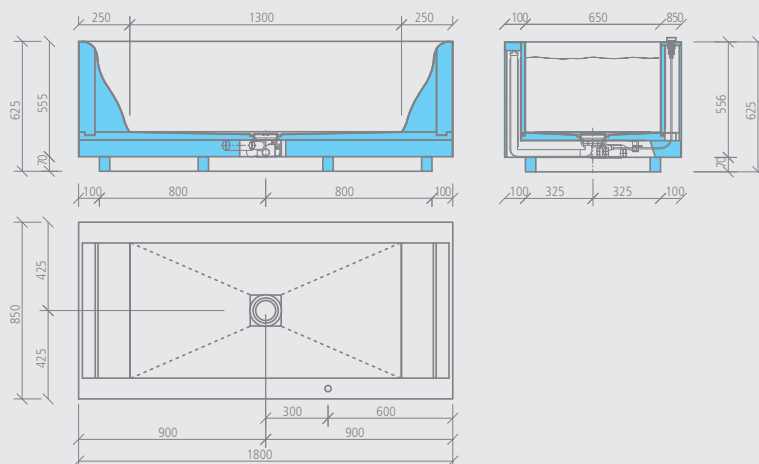

Sanbath Wave

wedi Sanbath *Wave* | baignoire

Désignation	Longueur x Largeur x Hauteur	Unité cond.	N° de commande
wedi Sanbath Wave, baignoire	1800 x 850 x 625 mm	1 pièce	07-36-01/001

! Le délai de livraison est de 4 semaines.

+ 1 Baignoire avec garniture d'écoulement et de trop-plein, branchement DN 40/50, regard de visite pour armature.

- Fundo Fino exclusive, grille
- Fundo Fino élégant, cadre

m² Sanbath Wave, baignoire:

- Intérieur : env. 2,90 m²
- Circonférence extérieure : env. 3,40 m²

Dessin technique

wedi Sanbath *Wave* | vasque

Désignation	Longueur x Largeur x Hauteur	Unité cond.	N° de commande
wedi Sanbath Wave, vasque	1000 x 550 x 200 mm	1 pièce	07-36-03/000

! Le lavabo est prêt pour le montage du siphon (1 ¼") et de la robinetterie.

+ 1 lavabo

- 1 support mural (uniquement pour montage encastré)

m² Sanbath Wave, vasque:

- Circonférence : env. 1,50 m²

Dessin technique

wedi Sanbath Wave | colonne de douche

Désignation	Hauteur x Largeur x Profondeur	Unité cond.	N° de commande
wedi Sanbath Wave, colonne de douche	2500 x 1010,5 x 400 mm	1 pièce	07-36-02/000