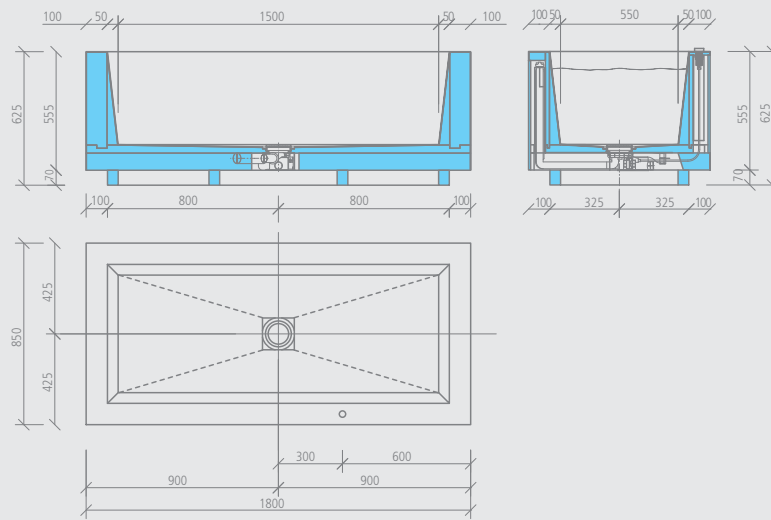

Sanbath Cube

wedi Sanbath *Cube* | baignoire

Désignation	Longueur x Largeur x Hauteur	Unité cond.	N° de commande
wedi Sanbath Cube, baignoire	1800 x 850 x 625 mm	1 pièce	07-36-07/001

 • Le délai de livraison est de 4 semaines.

-  • 1 Baignoire avec garniture d'écoulement et de trop-plein, branchement DN 40/50, regard de visite pour armature.
- Fundo Fino exclusive, grille
- Fundo Fino élégant, cadre

 Sanbath Cube, baignoire:

- Intérieur : env. 2,80 m²
- Circonférence extérieure : env. 3,30 m²

Dessin technique

wedi Sanbath *Cube* | meuble vasque

Désignation	Longueur x Largeur x Hauteur	Unité cond.	N° de commande
wedi Sanbath Cube, meuble vasque	570 x 570 x 925 mm	1 pièce	07-36-06/000

 • Le lavabo est prêt pour le montage du siphon (1 ¼") et de la robinetterie.

-  • 1 meuble vasque
- 1 siphon, ligne DN 50

 Sanbath Cube, meuble vasque:

- Haut + intérieur : env. 0,60 m²
- Circonférence extérieure : env. 2,00 m²