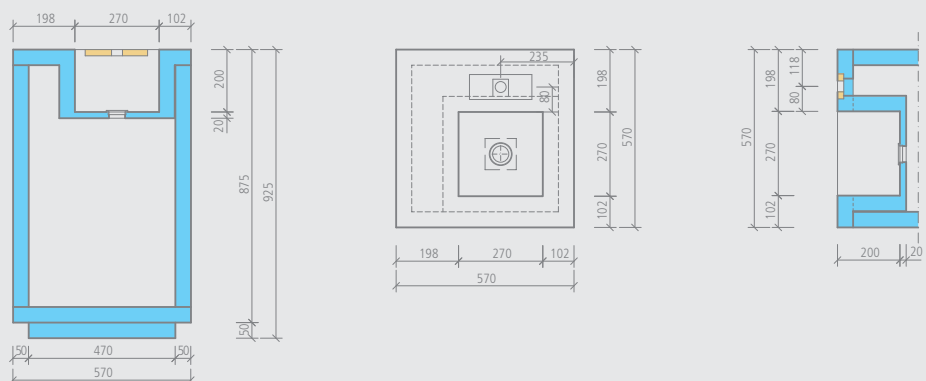

Sanbath Cube

wedi Sanbath *Cube* | baignoire

Désignation	Longueur x Largeur x Hauteur	Unité cond.	N° de commande
wedi Sanbath Cube, baignoire	1800 x 850 x 625 mm	1 pièce	07-36-07/001

 • Le délai de livraison est de 4 semaines.

- Intérieur : env. 2,80 m²
- Circonférence extérieure : env. 3,30 m²

Dessin technique

wedi Sanbath *Cube* | meuble vasque

Désignation	Longueur x Largeur x Hauteur	Unité cond.	N° de commande
wedi Sanbath Cube, meuble vasque	570 x 570 x 925 mm	1 pièce	07-36-06/000

 • Le lavabo est prêt pour le montage du siphon (1 ¼") et de la robinetterie.

-  • 1 meuble vasque
- 1 siphon, ligne DN 50

 Sanbath Cube, meuble vasque:

- Haut + intérieur : env. 0,60 m²
- Circonférence extérieure : env. 2,00 m²

Dessin technique

wedi Sanbath *Cube* | colonne de douche

Désignation	Hauteur x Largeur x Profondeur	Unité cond.	N° de commande
wedi Sanbath Cube, colonne de douche	2200 x 400 x 850 mm	1 pièce	07-36-05/000