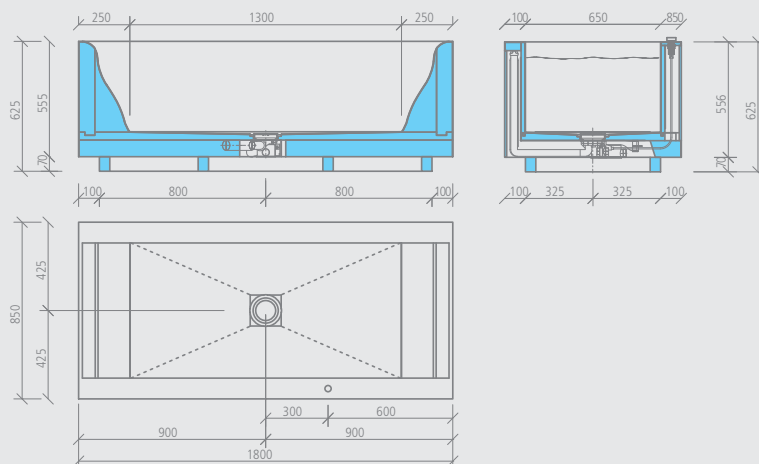

- Intérieur : env. 2,80 m²
- Circonférence extérieure : env. 3,30 m²

Dessin technique

wedi Sanbath *Cube* | meuble vasque

Désignation	Longueur x Largeur x Hauteur	Unité cond.	N° de commande
wedi Sanbath Cube, meuble vasque	570 x 570 x 925 mm	1 pièce	07-36-06/000

Sanbath Wave

wedi Sanbath *Wave* | baignoire

Désignation	Longueur x Largeur x Hauteur	Unité cond.	N° de commande
wedi Sanbath Wave, baignoire	1800 x 850 x 625 mm	1 pièce	07-36-01/001

! Le délai de livraison est de 4 semaines.

+ 1 Baignoire avec garniture d'écoulement et de trop-plein, branchement DN 40/50, regard de visite pour armature.

- Fundo Fino exclusive, grille
- Fundo Fino élégant, cadre

m² Sanbath Wave, baignoire:

- Intérieur : env. 2,90 m²
- Circonférence extérieure : env. 3,40 m²

Dessin technique

wedi Sanbath *Wave* | vasque

Désignation	Longueur x Largeur x Hauteur	Unité cond.	N° de commande
wedi Sanbath Wave, vasque	1000 x 550 x 200 mm	1 pièce	07-36-03/000

! Le lavabo est prêt pour le montage du siphon (1 ¼") et de la robinetterie.