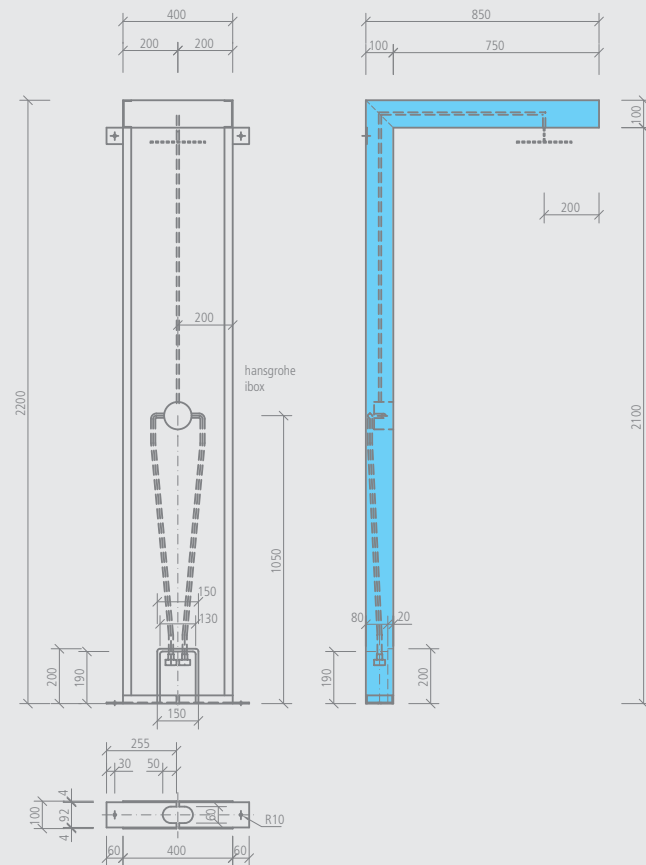

- Intérieur : env. 2,80 m²
- Circonférence extérieure : env. 3,30 m²

Dessin technique

wedi Sanbath *Cube* | meuble vasque

Désignation	Longueur x Largeur x Hauteur	Unité cond.	N° de commande
wedi Sanbath Cube, meuble vasque	570 x 570 x 925 mm	1 pièce	07-36-06/000

 • Le lavabo est prêt pour le montage du siphon (1 ¼") et de la robinetterie.

-  • 1 meuble vasque
- 1 siphon, ligne DN 50

 Sanbath Cube, meuble vasque:

- Haut + intérieur : env. 0,60 m²
- Circonférence extérieure : env. 2,00 m²

- 1 colonne de douche avec 1 boîtier iBox de hansgrohe (avec conduites pré-installées pour une douche de tête)
- Sanbath Cube, colonne de douche:
 - Avant + côtés + haut : env. 3,30 m²

Dessin technique

Sanbath Wave

wedi Sanbath *Wave* | baignoire

Désignation	Longueur x Largeur x Hauteur	Unité cond.	N° de commande
wedi Sanbath Wave, baignoire	1800 x 850 x 625 mm	1 pièce	07-36-01/001

! Le délai de livraison est de 4 semaines.