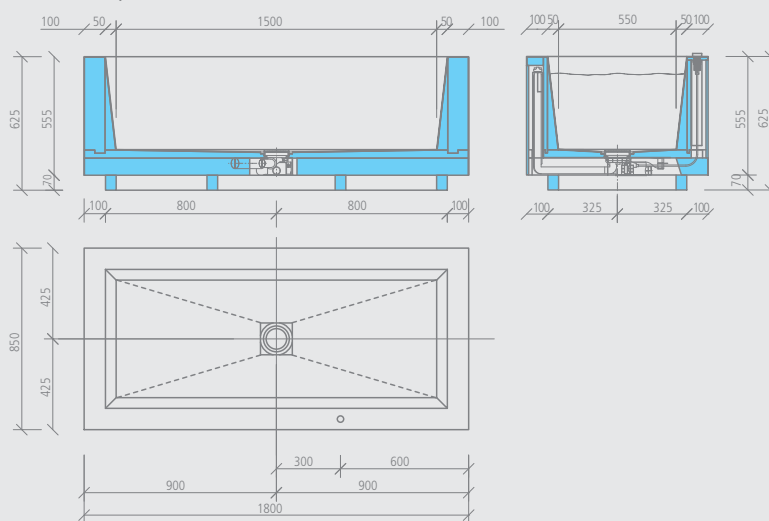

Sanbath Cube

wedi Sanbath *Cube* | baignoire

Désignation	Longueur x Largeur x Hauteur	Unité cond.	N° de commande
wedi Sanbath Cube, baignoire	1800 x 850 x 625 mm	1 pièce	07-36-07/001

 • Le délai de livraison est de 4 semaines.

-  • 1 Baignoire avec garniture d'écoulement et de trop-plein, branchement DN 40/50, regard de visite pour armature.
- Fundo Fino exclusive, grille
- Fundo Fino élégant, cadre

 Sanbath Cube, baignoire:

- Intérieur : env. 2,80 m²
- Circonférence extérieure : env. 3,30 m²

Dessin technique

wedi Sanbath *Cube* | meuble vasque

Désignation	Longueur x Largeur x Hauteur	Unité cond.	N° de commande
wedi Sanbath Cube, meuble vasque	570 x 570 x 925 mm	1 pièce	07-36-06/000

 • Le lavabo est prêt pour le montage du siphon (1 ¼") et de la robinetterie.

-  • 1 meuble vasque
- 1 siphon, ligne DN 50

 Sanbath Cube, meuble vasque:

- Haut + intérieur : env. 0,60 m²
- Circonférence extérieure : env. 2,00 m²