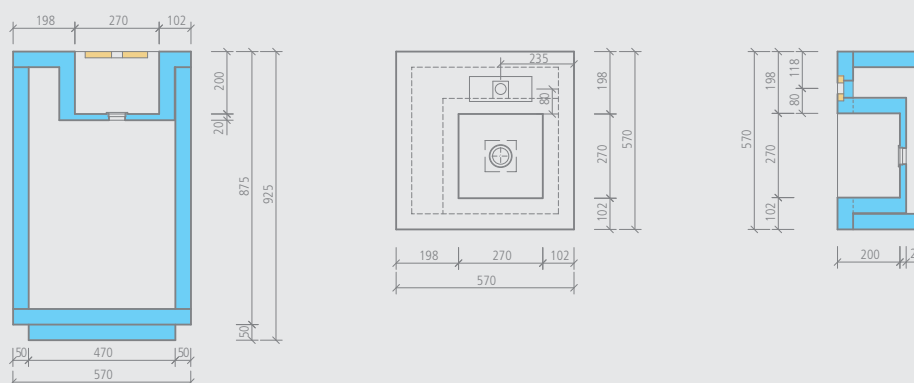

Sanbath Cube

wedi Sanbath *Cube* | baignoire

Désignation	Longueur x Largeur x Hauteur	Unité cond.	N° de commande
wedi Sanbath Cube, baignoire	1800 x 850 x 625 mm	1 pièce	07-36-07/001

 • Le délai de livraison est de 4 semaines.

- Intérieur : env. 2,80 m²
- Circonférence extérieure : env. 3,30 m²

Dessin technique

wedi Sanbath *Cube* | meuble vasque

Désignation	Longueur x Largeur x Hauteur	Unité cond.	N° de commande
wedi Sanbath Cube, meuble vasque	570 x 570 x 925 mm	1 pièce	07-36-06/000

 • Le lavabo est prêt pour le montage du siphon (1 ¼") et de la robinetterie.

-  • 1 meuble vasque
- 1 siphon, ligne DN 50

 Sanbath Cube, meuble vasque:

- Haut + intérieur : env. 0,60 m²
- Circonférence extérieure : env. 2,00 m²

Dessin technique

wedi Sanbath *Cube* | colonne de douche

Désignation	Hauteur x Largeur x Profondeur	Unité cond.	N° de commande
wedi Sanbath Cube, colonne de douche	2200 x 400 x 850 mm	1 pièce	07-36-05/000