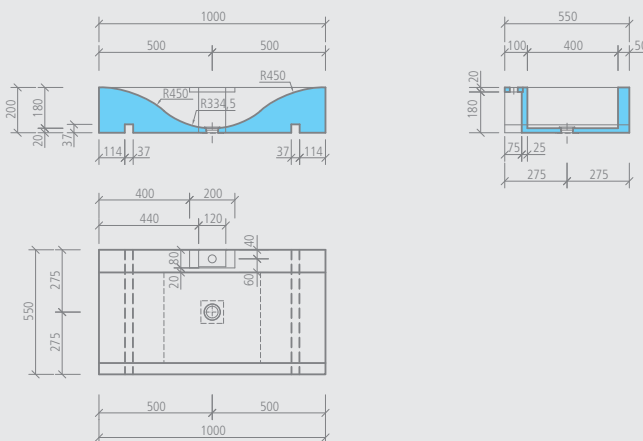

- Intérieur : env. 2,80 m²
- Circonférence extérieure : env. 3,30 m²

Dessin technique

wedi Sanbath *Cube* | meuble vasque

Désignation	Longueur x Largeur x Hauteur	Unité cond.	N° de commande
wedi Sanbath Cube, meuble vasque	570 x 570 x 925 mm	1 pièce	07-36-06/000

Dessin technique

wedi Sanbath *Wave* | vasque

Désignation	Longueur x Largeur x Hauteur	Unité cond.	N° de commande
wedi Sanbath Wave, vasque	1000 x 550 x 200 mm	1 pièce	07-36-03/000

! Le lavabo est prêt pour le montage du siphon (1 ¼") et de la robinetterie.

+ 1 lavabo

- 1 support mural (uniquement pour montage encastré)

m² Sanbath Wave, vasque:

- Circonférence : env. 1,50 m²

Dessin technique

wedi Sanbath Wave | colonne de douche

Désignation	Hauteur x Largeur x Profondeur	Unité cond.	N° de commande
wedi Sanbath Wave, colonne de douche	2500 x 1010,5 x 400 mm	1 pièce	07-36-02/000

- m • 1 colonne de douche avec 1 boîtier iBox de hansgrohe (avec conduites pré-installées pour une douche de tête)
- m² Sanbath Wave, colonne de douche:
 - Avant + côtés : env. 2,06 m²
 - Haut: env. 0,84 m²