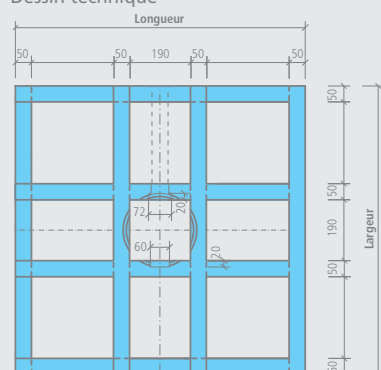

Dessin technique