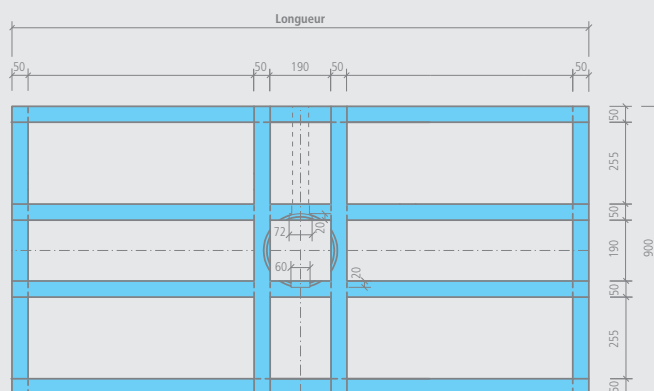

Dessin technique