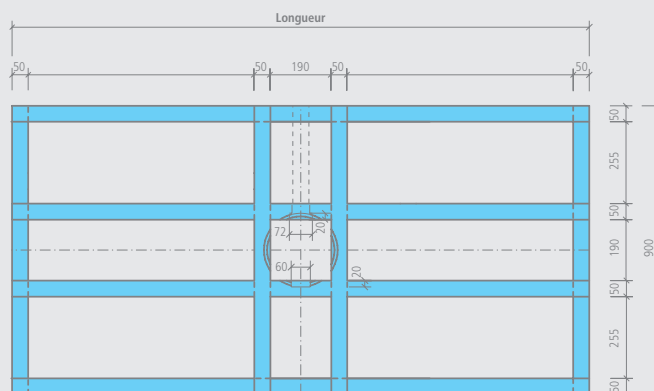

Dessin technique