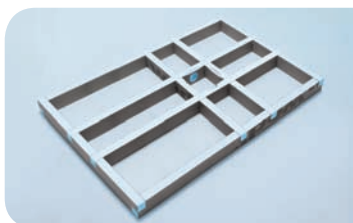

wedi Fundo *Primo Easy Set* | rectangulaire, écoulement excentré