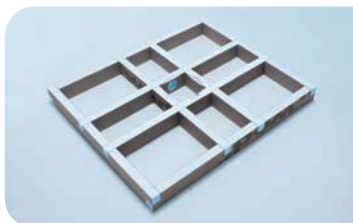

Matériel de montage/Accessoires pour les receveurs Fundo

wedi Fundo *Primo Easy Set* | rectangulaire, écoulement centré