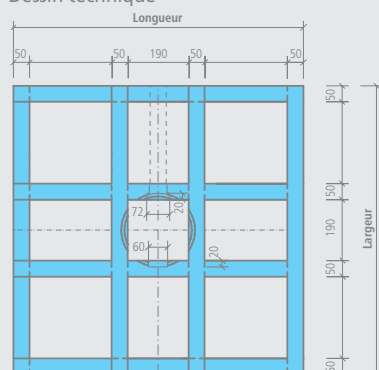

Dessin technique