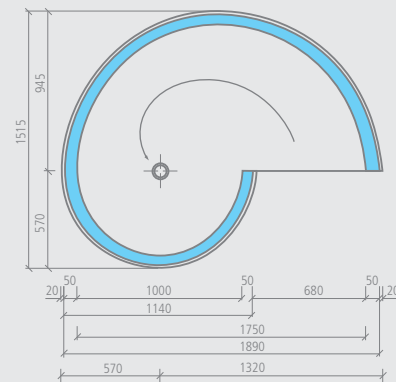

wedi Fundo *Nautilo* | receveur, entrée à droite

Ne pas oublier
de commander
l'écoulement adapté !

Désignation	Longueur x Largeur x Épaisseur	Unité cond./Palette	N° de commande
wedi Fundo Nautilo, receveur, entrée à droite	1890 x 1515 x 50 mm	10 pièces	07-37-36/066

- ! Une unité d'emballage = 10 unités ; tous les receveurs Fundo peuvent être panachés entre eux, achat à l'unité possible.
 - ! Pour tous les receveurs Fundo, seuls les systèmes d'écoulement wedi pour Fundo peuvent être employés.
- m²** Fundo Nautilo, receveur: env. 1,60 m²

Dessin technique

wedi Fundo *Nautilo* | receveur, entrée à gauche

Ne pas oublier
de commander
l'écoulement adapté !

Désignation	Longueur x Largeur x Épaisseur	Unité cond./Palette	N° de commande
wedi Fundo Nautilo, receveur, entrée à gauche	1890 x 1515 x 50 mm	10 pièces	07-37-36/065