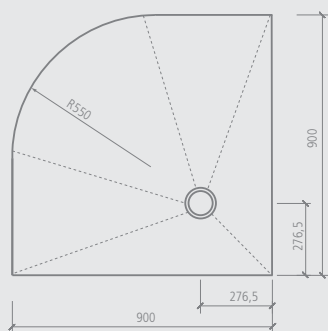

Receveurs, cloisons et douches design Fundo

wedi Fundo *Borgo* | receveur, écoulement excentré

Ne pas oublier
de commander
l'écoulement adapté !

Désignation	Longueur x Largeur x Épaisseur	Unité cond./Palette	N° de commande
wedi Fundo Borgo, receveur	900 x 900 x 40 mm	10 pièces	07-37-35/576
wedi Fundo Borgo, receveur	1000 x 1000 x 40 mm	10 pièces	07-37-36/576

- m²** Fundo Borgo, receveur:
- 900 x 900 mm: env. 0,80 m²
 - 1000 x 1000 mm: env. 1,00 m²

Dessin technique

Fundo Borgo 900 x 900 mm

Fundo Borgo 1000 x 1000 mm