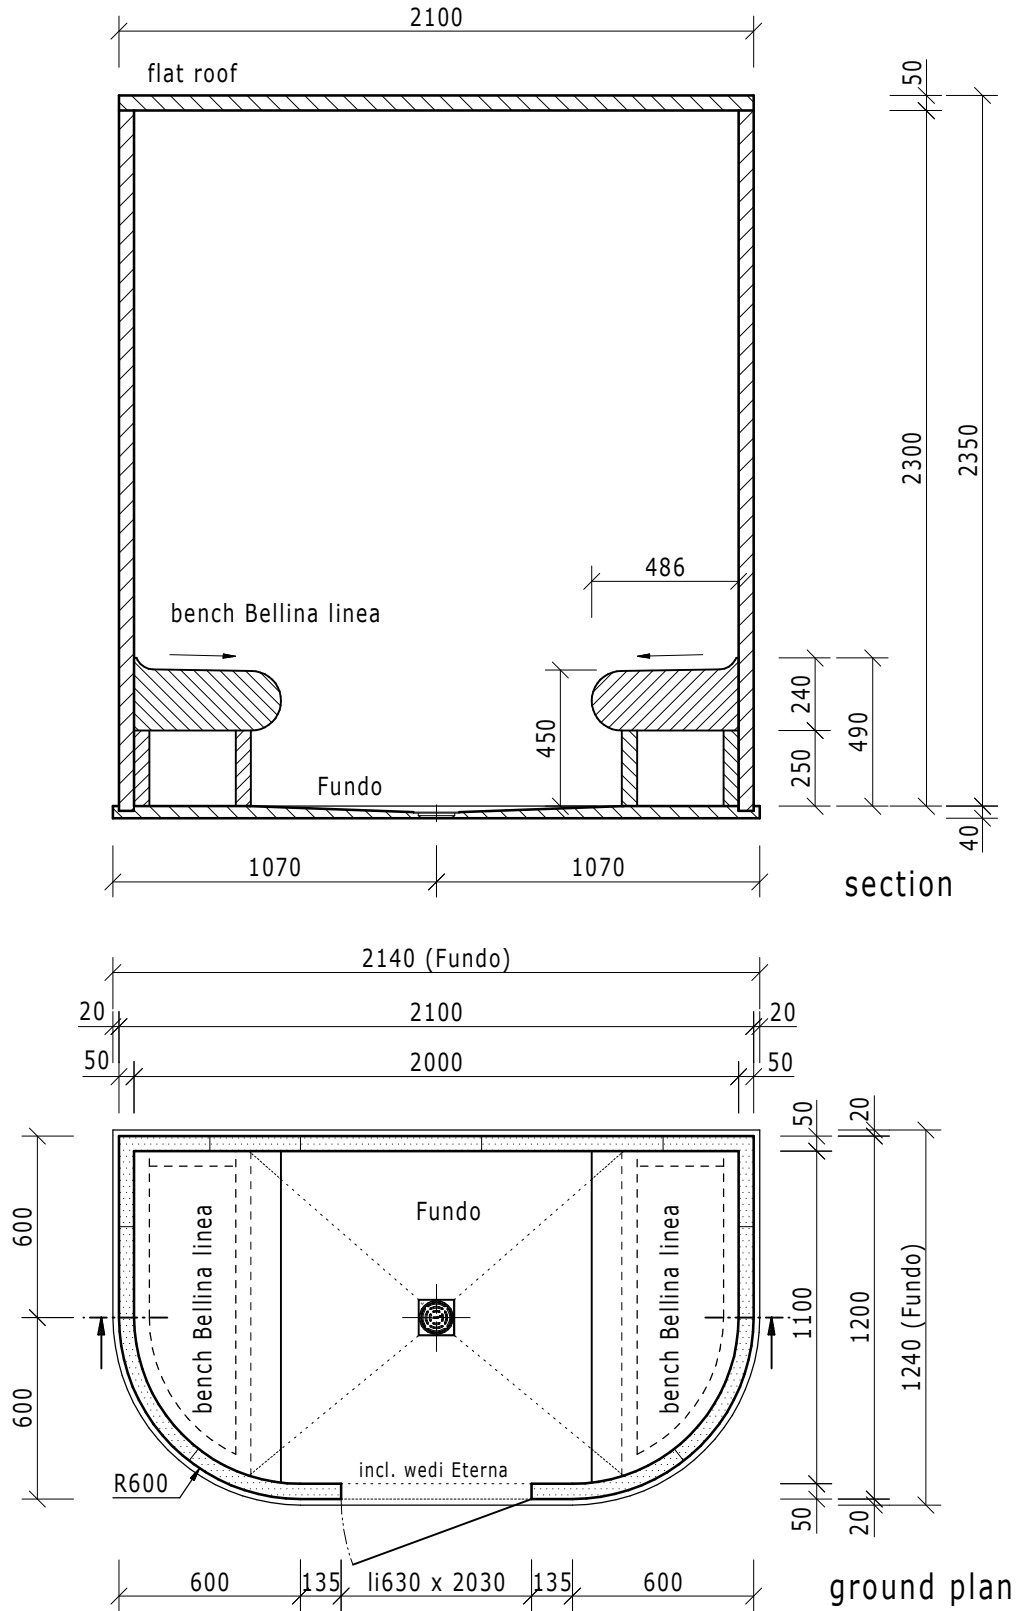

This drawing and its copyrights are owned by wedi GmbH.
The use of this drawing is subject to prior, written authorization by wedi GmbH.

Diese Zeichnung/Skizze ist Eigentum der wedi GmbH und unterliegt dem Urheberrecht. Die Verwendung bedarf in jedem Fall der vorherigen, schriftlichen Zustimmung der wedi GmbH.

Dateiname Filename		Z 00 00 42 43		Benennung/Designation		Sanoasa Capricia, Vario-Kabine incl. flat roof Art.: 07-66-30/000	
Kunde/client:		---		wedi GmbH			
BV/BP :		---		Hollefeldstrasse 42			
				D-48282 Emsdetten			
				wedi Vertrieb/sales			
				wedi Projektteilung/projekt dept.		Fon +49 (0)2572/156-0	
				Fertigzustand/Bautoleranz: finished condition/tolerances:		Fax +49 (0)2572/156-133	
				nach DIN 18202		Fon +49 (0)2572/156-0	
						Fax +49 (0)2572/156-239	
Ausg. Issue	Änderung Modification	Datum Date	Name Name	Maße in mm Dimensions in millimeters	Maßstab Scale	1:25	MegaCAD 2008