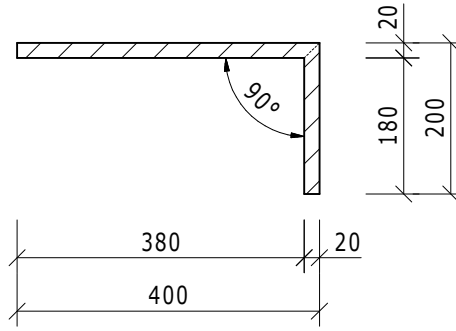

This drawing and its copyrights are owned by wedi GmbH.
The use of this drawing is subject to prior, written authorization by wedi GmbH.

section