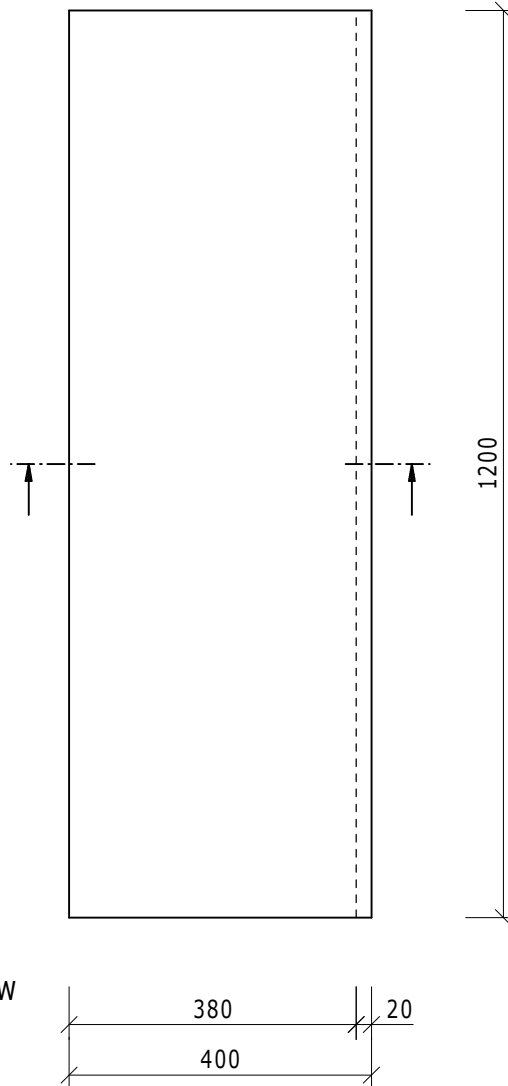

This drawing and its copyrights are owned by wedi GmbH.
The use of this drawing is subject to prior, written authorization by wedi GmbH.

section

top view

Diese Zeichnung/Skizze ist Eigentum der wedi GmbH und unterliegt dem Urheberrecht. Die Verwendung bedarf in jedem Fall der vorherigen, schriftlichen Zustimmung der wedi GmbH.

Dateiname Filename				Z 00 00 42 91		Benennung/Designation		wedi BA Balco stair angle		
Kunde/client:				---		dimensions:		400/200 x 1200 x 20 mm		
BV/BP :				---		Art.Nr.:		07-43-11/394		
				Datum Date	Name Name	wedi GmbH Hollefeldstrasse 42 D-48282 Emsdetten wedi Vertrieb/sales wedi Projektabteilung/projekt dept.				
				Bearb. Drawn	12.12.08					PD
				Gepr. Checked						
				Norm Approved						
				Fertigzustand/Bautoleranz: finished condition/tolerances:		wedi Vertrieb/sales wedi Projektabteilung/projekt dept.				
				nach DIN 18202		Fon +49 (0)2572/156-0 Fax +49 (0)2572/156-133 Fon +49 (0)2572/156-0 Fax +49 (0)2572/156-239				
Ausg. Issue	Änderung Modification	Datum Date	Name Name	Maße in mm Dimensions in millimeters		Maßstab Scale		1:10		
								MegaCAD 2008		

... wedi®