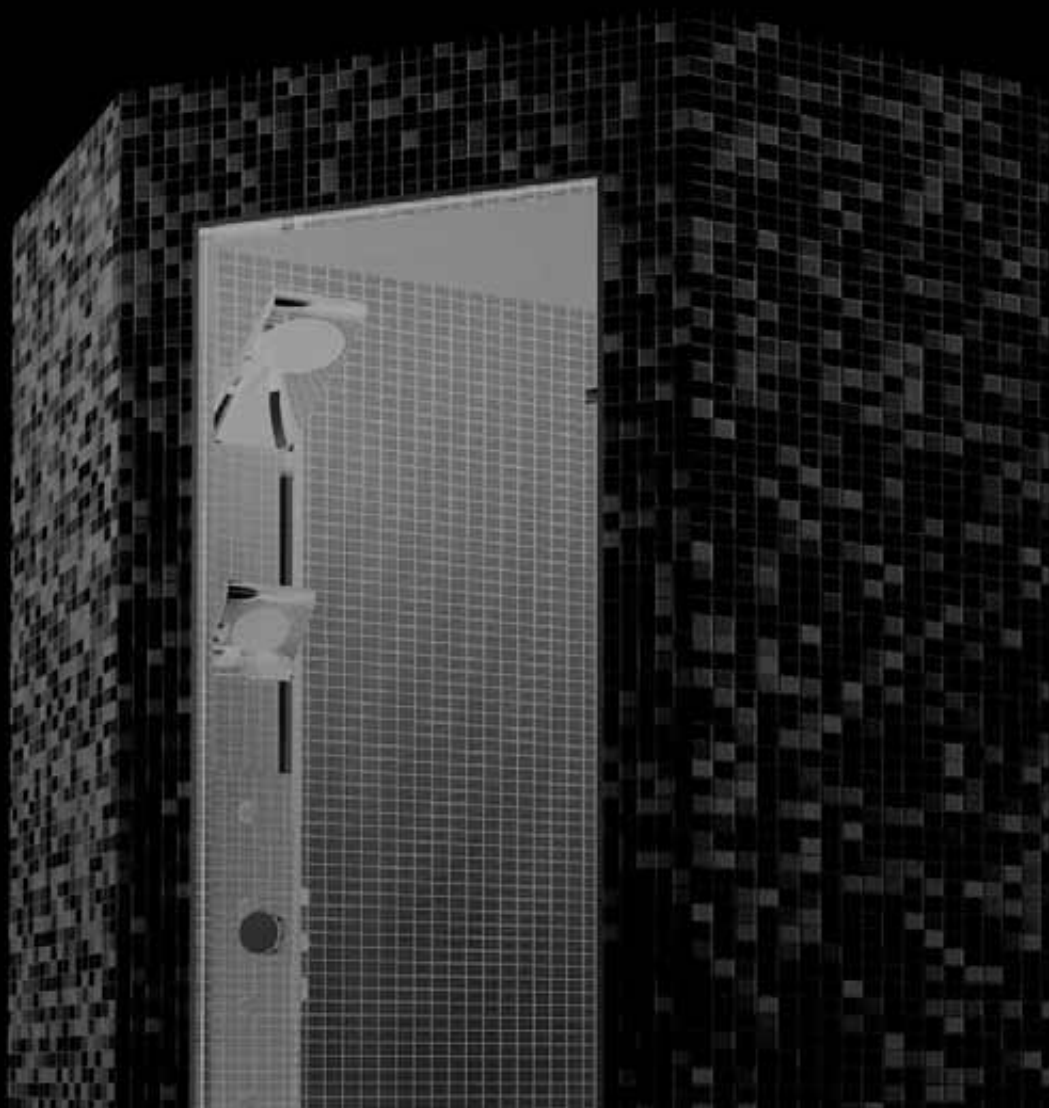

Les écoulements linéaires Fundo, en inox par exemple, ne sont pas seulement bien dessinés et dotés d'un aspect d'extrêmement haute qualité ; ils offrent également l'opportunité d'aménager l'écoulement linéaire selon les désirs les plus fous dans des douches de plain-pied. Plus de libertés pour la douche, plus de liberté dans votre salle de bains.

wedi Sanbath Design

...wedi®

Des plans de vasque blancs, des baignoires blanches, des douches blanches... Tout cela est terminé ! La série Design Sanbath de wedi est la meilleure manière d'apporter de nouvelles formes et de nouvelles couleurs dans votre salle de bains. Que vous souhaitiez une élégance sobre, des formes créatives ou des points de couleur ponctuelles, avec wedi Sanbath la salle de bains devient une pièce à vivre et les lieux de toilette deviennent de véritables meubles.

La série Sanbath de wedi permet de créer une infinité de variantes d'agencement dans chaque salle de bains. Des vasques sobres, des plans de vasque cubiques complets ainsi que des formes de baignoires et de douches rapidement installées, sont disponibles et prêts à l'installation. Un plaisir bien particulier pour vos yeux.

wedi Sanoasa Design

...wedi®

Les éléments de bien-être wedi Sanoasa offrent tout ce qui fait d'une salle de bains normale un véritable oasis de bien-être. Les douches de massage avec buses latérales, les hammams purifiants et stimulants ou les jeux de lumière relaxants avec des couleurs réglables font partie de l'agencement, tout comme les bancs et transats bien-être disponibles en différentes formes qui s'intègrent individuellement dans le concept d'aménagement de l'espace.