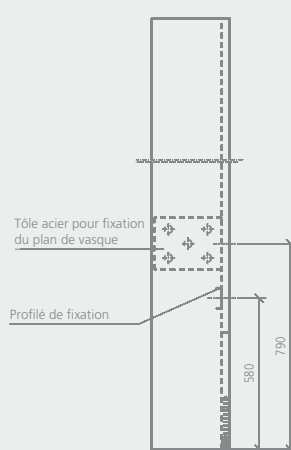

wedi Bloc | habillage tuyaux et conduites

Désignation	Longueur x Largeur x Profondeur	Unité cond./Palette	N° de commande
wedi Bloc, habillage tuyaux et conduites	2600 x 600 x 300 mm	6 pièces	04-15-00/000

Dessins techniques

Vue de face

Vue de côté

Plan

wedi Bloc | porte de visite

Désignation	Couleur	Longueur x Largeur	Unité cond.	N° de commande
wedi Bloc, porte de visite	blanche	150 x 150 mm	1 pièce	67-67-45/033
wedi Bloc, porte de visite	blanche	200 x 200 mm	1 pièce	67-67-45/036
wedi Bloc, porte de visite	blanche	300 x 300 mm	1 pièce	67-67-45/038
wedi Bloc, porte de visite	blanche	400 x 400 mm	1 pièce	67-67-45/039
wedi Bloc, porte de visite	blanche	500 x 500 mm	1 pièce	67-67-45/037

Éléments préfabriqués

wedi *Bathboard* | tablier de baignoire

Désignation	Longueur x Hauteur x Épaisseur	Unité cond./ Palette	N° de commande
wedi Bathboard, tablier de baignoire	1800 x 600 x 30 mm	30 pièces	07-38-20/180
wedi Bathboard, tablier de baignoire	2100 x 600 x 30 mm	30 pièces	07-38-20/241
wedi Bathboard, retour de baignoire	760 x 600 x 30 mm	30 pièces	07-38-20/076

m ²	wedi Bathboard, tablier
• 1800 x 600 x 30 mm :	env. 1,08 m ²
• 2100 x 600 x 30 mm :	env. 1,26 m ²
wedi Bathboard, retour	
• 760 x 600 x 30 mm :	env. 0,46 m ²

wedi *Bathboard Shower* | tablier de douche