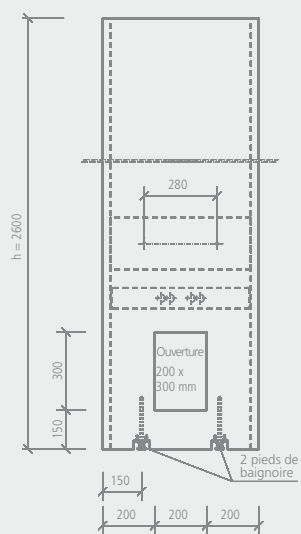

Éléments préfabriqués

wedi *Mensolo-L* | coffre d'habillage

Désignation	Largeurs des côtés	Longueur x Épaisseur	Unité cond./ Palette	N° de commande
wedi Mensolo-L, Coffre d'habillage	150 x 150 mm	2500 x 20 mm	60 pièces	07-43-00/091
wedi Mensolo-L, Coffre d'habillage	200 x 200 mm	2500 x 20 mm	40 pièces	07-43-00/092
wedi Mensolo-L, Coffre d'habillage	300 x 300 mm	2500 x 20 mm	40 pièces	07-43-00/093
wedi Mensolo-L, Coffre d'habillage	200 x 400 mm	2500 x 20 mm	40 pièces	07-43-00/094
wedi Mensolo-L, Coffre d'habillage	150 x 150 mm	2600 x 20 mm	60 pièces	07-43-00/691
wedi Mensolo-L, Coffre d'habillage	200 x 200 mm	2600 x 20 mm	40 pièces	07-43-00/692
wedi Mensolo-L, Coffre d'habillage	300 x 300 mm	2600 x 20 mm	40 pièces	07-43-00/693
wedi Mensolo-L, Coffre d'habillage	200 x 400 mm	2600 x 20 mm	40 pièces	07-43-00/694

wedi *Mensolo-U* | coffre d'habillage

Désignation	Dimensions extérieures	Longueur x Épaisseur	Unité cond./ Palette	N° de commande
wedi Mensolo-U, Coffre d'habillage	200 x 200 x 200 mm	2600 x 20 mm	40 pièces	07-43-00/695
wedi Mensolo-U, Coffre d'habillage	150 x 300 x 150 mm	2600 x 20 mm	30 pièces	07-43-00/696

Dessins techniques

Vue de face

Vue de côté

Plan

wedi Bloc | porte de visite

Désignation	Couleur	Longueur x Largeur	Unité cond.	N° de commande
wedi Bloc, porte de visite	blanche	150 x 150 mm	1 pièce	67-67-45/033
wedi Bloc, porte de visite	blanche	200 x 200 mm	1 pièce	67-67-45/036
wedi Bloc, porte de visite	blanche	300 x 300 mm	1 pièce	67-67-45/038
wedi Bloc, porte de visite	blanche	400 x 400 mm	1 pièce	67-67-45/039
wedi Bloc, porte de visite	blanche	500 x 500 mm	1 pièce	67-67-45/037

m ²	wedi Bathboard, tablier
• 1800 x 600 x 30 mm :	env. 1,08 m ²
• 2100 x 600 x 30 mm :	env. 1,26 m ²
wedi Bathboard, retour	
• 760 x 600 x 30 mm :	env. 0,46 m ²

wedi *Bathboard Shower* | tablier de douche