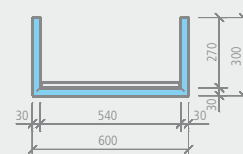

Dessins techniques

Vue de face

Vue de côté

Plan

wedi Bloc | porte de visite

Désignation	Couleur	Longueur x Largeur	Unité cond.	N° de commande
wedi Bloc, porte de visite	blanche	150 x 150 mm	1 pièce	67-67-45/033
wedi Bloc, porte de visite	blanche	200 x 200 mm	1 pièce	67-67-45/036
wedi Bloc, porte de visite	blanche	300 x 300 mm	1 pièce	67-67-45/038
wedi Bloc, porte de visite	blanche	400 x 400 mm	1 pièce	67-67-45/039
wedi Bloc, porte de visite	blanche	500 x 500 mm	1 pièce	67-67-45/037

Éléments préfabriqués

wedi *Bathboard* | tablier de baignoire

Désignation	Longueur x Hauteur x Épaisseur	Unité cond./ Palette	N° de commande
wedi Bathboard, tablier de baignoire	1800 x 600 x 30 mm	30 pièces	07-38-20/180
wedi Bathboard, tablier de baignoire	2100 x 600 x 30 mm	30 pièces	07-38-20/241
wedi Bathboard, retour de baignoire	760 x 600 x 30 mm	30 pièces	07-38-20/076

m ²	wedi Bathboard, tablier
• 1800 x 600 x 30 mm :	env. 1,08 m ²
• 2100 x 600 x 30 mm :	env. 1,26 m ²
wedi Bathboard, retour	
• 760 x 600 x 30 mm :	env. 0,46 m ²

wedi *Bathboard Shower* | tablier de douche